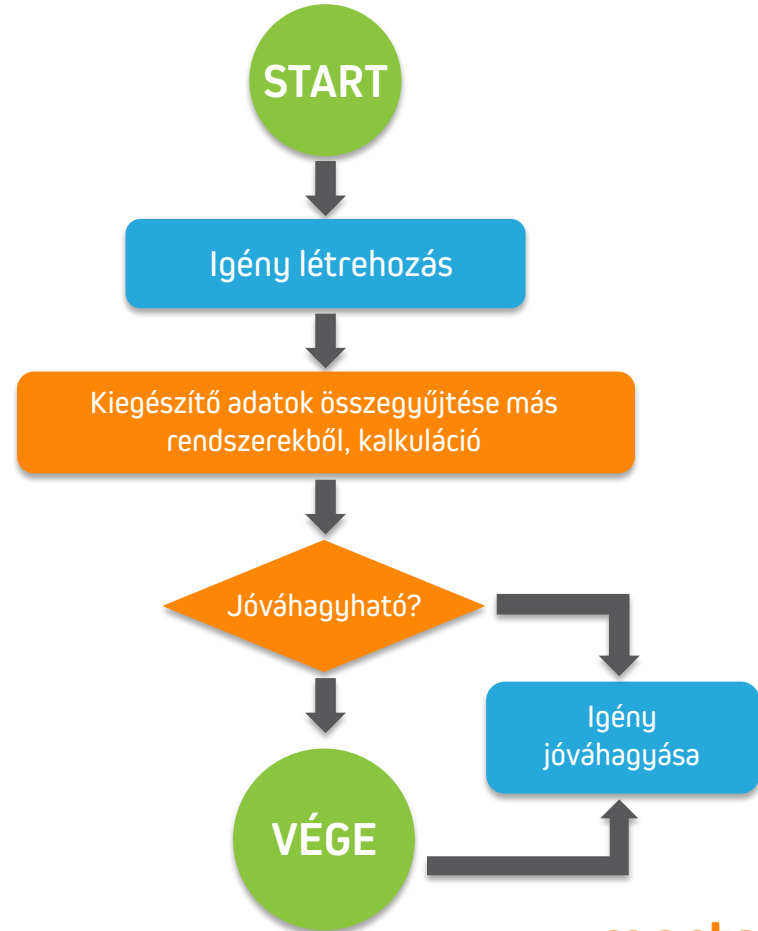

MORTOFF AUTOMATION (BOP+RPA)

Megoldásaink együttes használatával a működési hatékonyság jelentősen növekedhet.